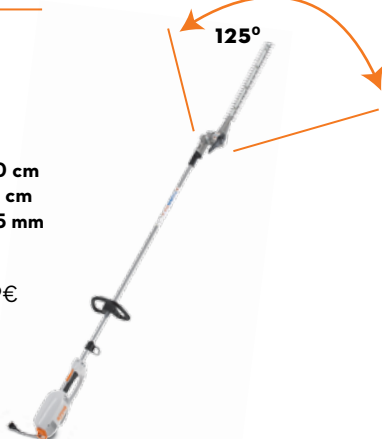

• Αδιαβάθμητη ισχύς / Μαλακή λαβή.

535€ ΑΠΟ 599€

HS 82 R

- Κυβικά: **22,7 cm³**
- Ισχύς: **1,0 HP**
- Μήκος μαχαιριών: **60 cm**
- Απόσταση δοντιών: **38 mm**
- Βάρος: **5,3 kg**

619€ ΑΠΟ 695€

SUPERCLEAN 50 ml **4,48€** ΑΠΟ 5,60€

- Διπλή δράση:
- Διάλυση ρυτίνας και ρύπων
- Προστασία από διάβρωση

ΦΡΑΧΤΟΚΟΠΤΕΣ

ΗΛΕΚΤΡΙΚΟΣ

HLE 71

- Ισχύς: **600 W**
- Μήκος μαχαιριών: **50 cm**
- Συνολικό μήκος: **254 cm**
- Απόσταση δοντιών: **35 mm**
- Βάρος: **5,9 kg**

459€ ΑΠΟ 539€

BENZINOKΙΝΗΤΟΣ

HL 92 C-E

- Κυβικά: **21,4 cm³**
- Ισχύς: **1,0 HP**
- Μήκος μαχαιριών: **50 cm**
- Απόσταση δοντιών: **34 mm**
- Βάρος: **5,9 kg**

- Εξαιρετικά ελαφρύ
- Εκκίνηση ErgoStart
- Λειτουργία ECOSPEED